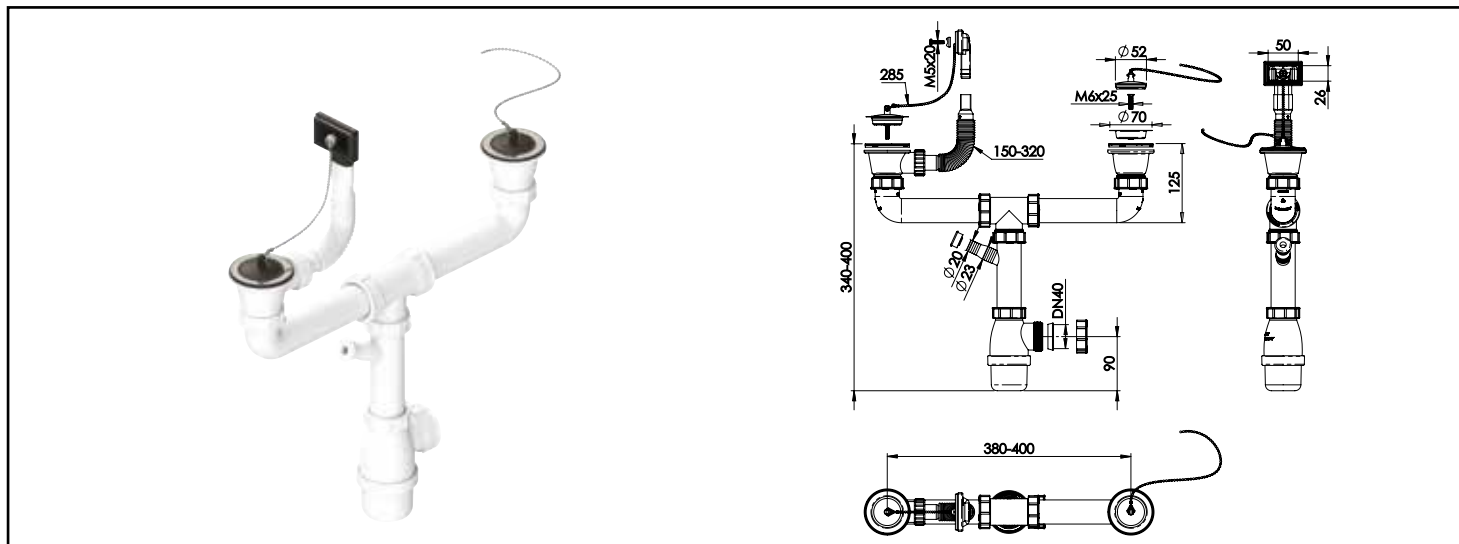

Référence : **502011016**

## VIDAGE UNIVERSEL COMPLET POUR 2 CUVES D'ÉVIER AVEC PRISE MACHINE À LAVER

<b>DESCRIPTION</b>	Kit complet d'évacuation pour 2 cuves d'évier comprenant le trop plein, 2 bondes en inox avec chainettes et chainettes, siphon d'évacuation réglable en hauteur, avec prise d'évacuation pour machine à laver.
<b>CARACTÉRISTIQUES</b>	2 bondes à panier Ø70mm inox. - Avec trop plein. - Siphon plastique blanc réglable en hauteur, avec raccordement de sortie pour tube Ø40 mm. - Tubulures et 2 bouchons avec chainettes.
<b>CONDITIONS D'UTILISATION</b>	S'assurer du bon positionnement des joints d'étanchéité
<b>COMPATIBILITÉ</b>	Pour évacuation d'un évier avec raccordement possible pour évacuation de machine à laver
<b>SPECIFICATIONS D'INSTALLATION</b>	Permet l'équipement sanitaire des salles de bains et cuisine.  N'est pas adapté pour une application autre que celle décrite ci-dessus. Notre garantie porte sur les défauts de matière ou de fabrication et s'applique dans les conditions définies par le fabricant. La garantie ne couvre pas les consommables, l'usure normale, les pièces mobiles, les dommages dus aux chocs
<b>PRESCRIPTION DE POSE</b>	Avec 1 prise d'évacuation pour machine à laver